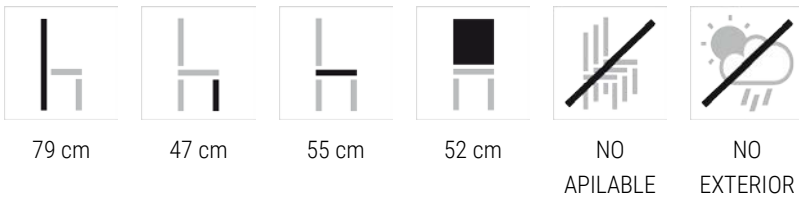

NORWY TESS SI

Silla en acero con asiento tapizado y respaldo en malla de acero entrelazada.

ESTRUCTURA

ACERO NEGRO

TAPIZADO · BEAT

434 PLATA

311 GRIS

006 NEGRO