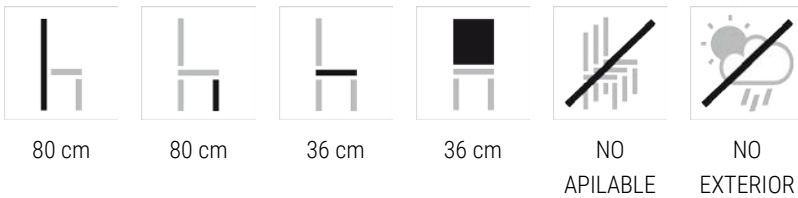

MAISON TB

Taburete alto en varilla de acero con asiento tapizado en tela a elegir.

ESTRUCTURA

ACERO NEGRO

TAPIZADO · BEAT

434 PLATA

311 GRIS

006 NEGRO