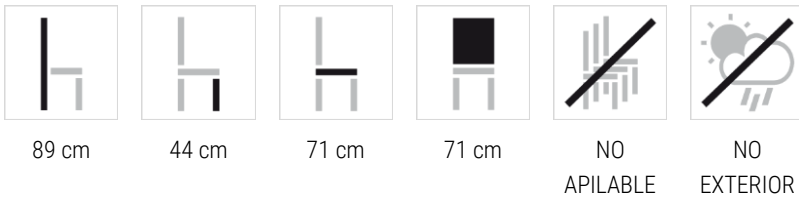

MATE BB

Butaca baja estructura en tubo lacado, asiento y respaldo tapizado en tela a elegir.

ACABADO ASIENTO

ACABADO ESTRUCTURA