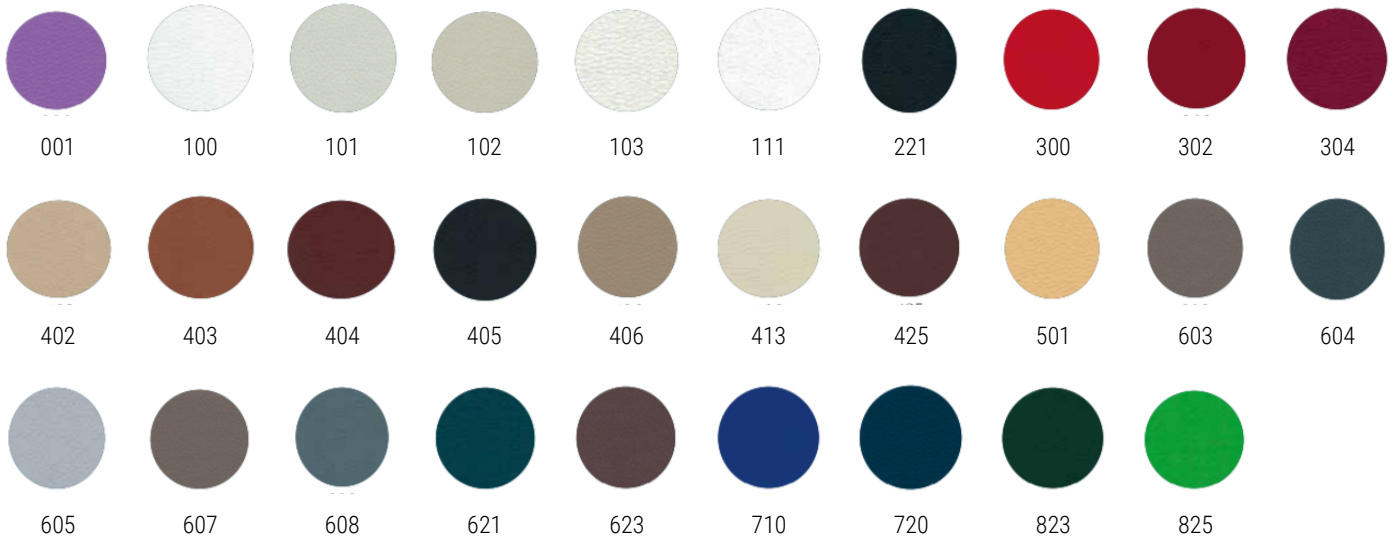

ALMA TESS SI

Silla apilable en madera de haya maciza teñida en color a elegir, con asiento tapizado en tela o polipiel a elegir.

ACABADOS ASIENTO

ACABADO ESTRUCTURA

BEECH

OAK DURMAST

WALNUT

LIGHT WALNUT

BLACK RAL 9011

BLUE RAL 5003

GREEN RAL 6035

RED RAL 3003