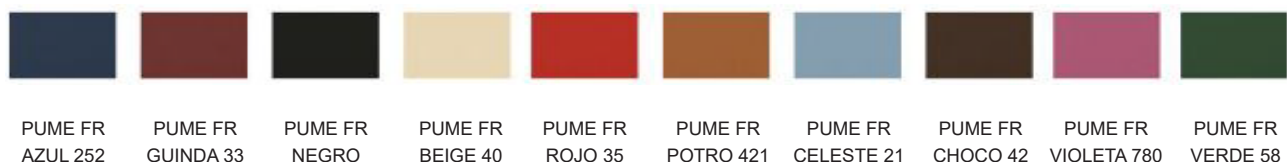

## MATERIAL

Estructura giratoria y elevación gas  
Base pulida con 4 radios fijos  
Asiento + respaldo tapizados

## COLORES TAPIZADO Tejido A

## COLORES TAPIZADO Polipiel B

\*Los tejidos polpiel B tienen variación en el precio respecto a los acabados del tejido A.