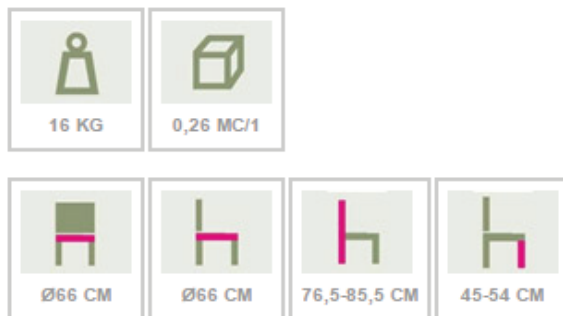

## MATERIAL

Estructura giratoria y elevación gas  
Base pulida con 4 radios fijos  
Asiento + respaldo tapizados

## COLORES TAPIZADO Tejido A