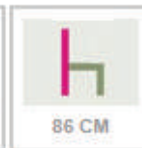

MATERIAL

Estructura giratoria y regulable
Base de aluminio pulido de 5 ruedas
Brazos en acero cromado
Asiento + respaldo tapizados

COLORES MALLA Respaldo

POLIPIEL BLANCA

POLIPIEL NEGRA