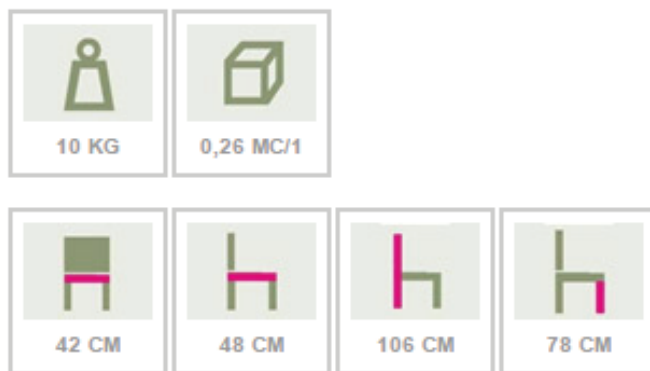

MATERIAL

Estructura en madera
de haya teñida
y asiento tapizado

COLORES MADERA

CF11 TEÑIDA
ROBLE CLARO

CF34 HAYA
BLANQUEADA

CF17 TEÑIDA
WENGUÉ

CF18 TEÑIDA
CAOBA

CF50 TEÑIDA
PERAL

CF19 TEÑIDA
WENGUÉ
NEGRO

COLORES POLIPIEL Categoría A

BLANCO

NEGRO

LADRILLO

VINO

RAPHIA

CARDENAL