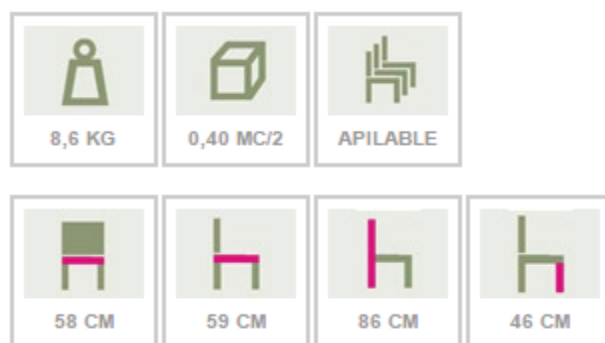

MATERIAL

Estructura en madera de haya barnizada y asiento tapizado

COLORES MADERA

COLORES POLIPIEL Categoría A