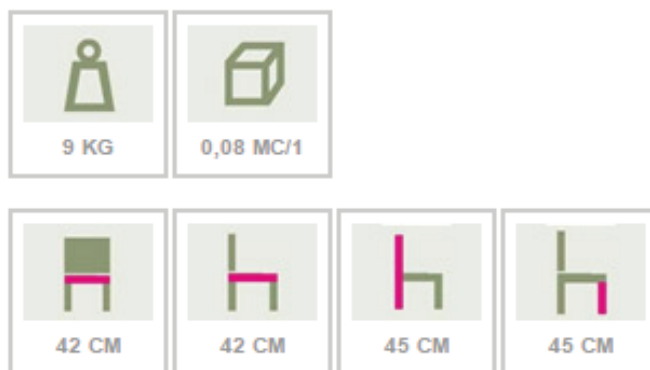

## MATERIAL

Zócalo en madera de haya y  
asiento tapizado

## COLORES MADERA

## COLORES POLIPIEL Categoría A

*\*Disponible en otros tejidos y colores a consultar*