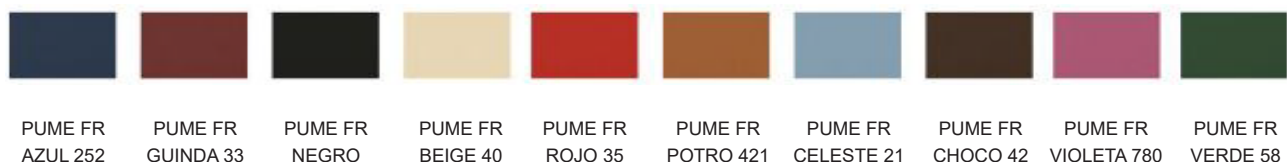

MATERIAL

Estructura giratoria y elevación gas
Base pulida con 4 radios fijos
Asiento + respaldo tapizados

COLORES TAPIZADO Tejido A

COLORES TAPIZADO Polipiel B

*Los tejidos polipiel B tienen variación en el precio respecto a los acabados del tejido A.