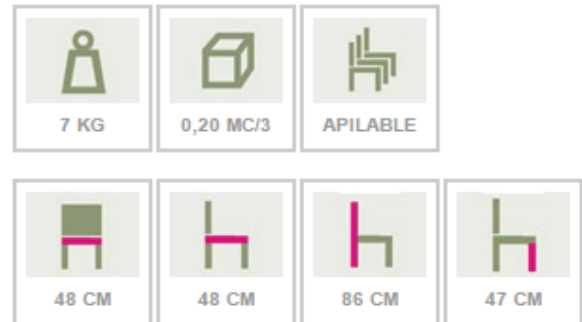

MATERIAL

Estructura metálica apilable
Asiento + respaldo tapizados

COLORES ESTRUCTURA

BLANCO

NEGRO

CROMO

COLORES TAPIZADO Tejido A

TEJIDO A AR12

TEJIDO A AR29

TEJIDO A AR11

TEJIDO A AR53

TEJIDO A AR53

TEJIDO A BL6001

TEJIDO A BL4501

TEJIDO A BL4261

TEJIDO A BL3721